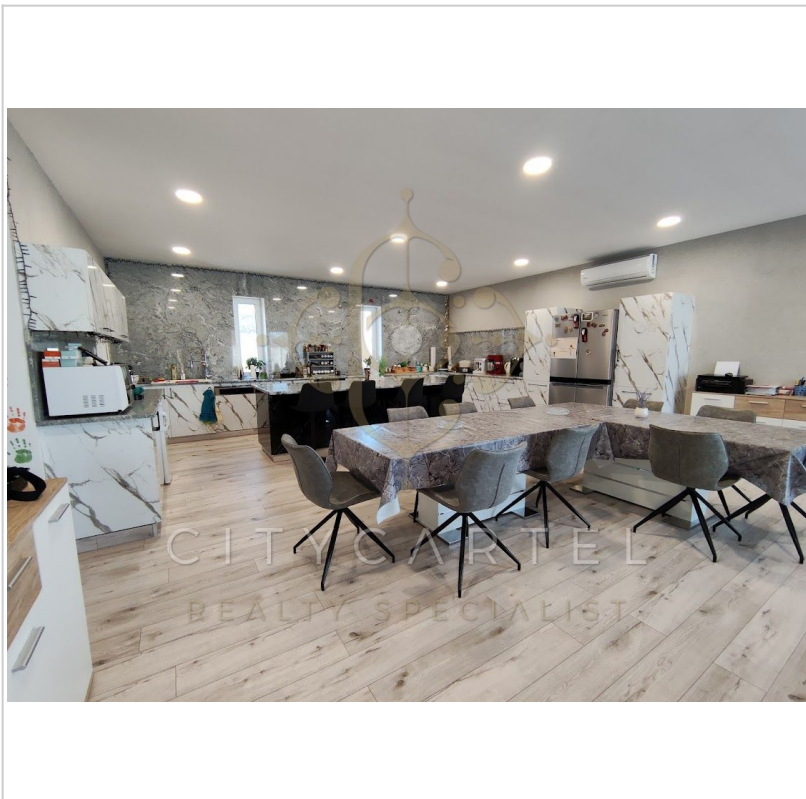

Eladó Családi ház, 240 m², 7 124 m² telek, Pápa

250 000 000 Ft (~607 962 €)

Adatlap sorszáma: #20100177

Szobák: 7

Építési mód: Tégla

Belső állapot: Luxus

Külső állapot: Újszerű

Fűtés: Napkollektor

Építés éve: 2022

Kilátás: Vegyes

Komfort: Luxus

Villany: Bevezetve (230 - 400 Volt)

Víz: Van

Csatorna: Közműhálózatba bekötve

Internet: Szélessávú (>10Mbps)

Parkolás: Udvarban

Bútorozottság: Bútorozott

Akadálym.: Részben akadálymentesített

Energ. tan.: BB

Új építésű varázslatos ingatlan eladó Pápa, csendes, zöldövezeti részén

Eladó Prémium Kategóriás Családi Ház Pápán, Befektetők, vállalkozók figyelem!

Az **7124 nm-es** telken épült családi ház kényelmes és sokoldalú életteret kínál Önnek és családjának.

Pápa csendes zsákutcájában egy 360 m² bruttó, 240 m² nettó alapterületű, két lakrészes, BB besorolású, újépítésű családi ház Extrái:

- **Az ingatlan 2022 márciusra készült el, maximálisan prémium anyagokból és gépészeti eszközökből tevődik össze.**
- Az ingatlan, illetve a csarnok kiváló Sharp márkájú, Német minőségű napelem rendszerrel ellátott, ami mindkét ingatlanban padlófűtéses hőleadással biztosítja a kellemes hőmérsékletet.
- A főépület napelemei (67 db) 25 kW, csarnok (42 db) 18 kW teljesítményű.
- Az inverterre és a napelem panelekre 25 év, a padlófűtéses rendszerre 10 év garancia biztosított.
- Ezen felül a házban 2 db 5.2 kW teljesítményű inverteres hűtő-fűtő klíma került elhelyezésre.
- A ház minden helyiségének hőmérsékletét külön termosztáttal állítható.
- Triplalégkabinos, extra hang és hőszigetelt nyílászárók.

Az Ön kapcsolattartója:

Francsics Szilvia
ingatlanértékesítő

+36 70 363-5660
f.szilvia@citycartel.hu