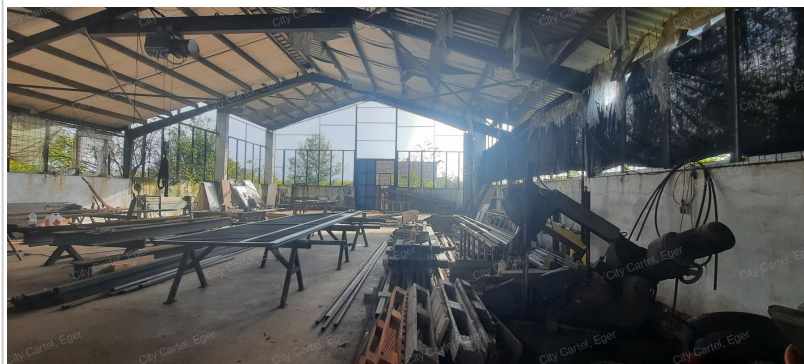

# Eladó Telephely, 550 m<sup>2</sup>, 1 000 m<sup>2</sup> telek, Komló

**29 900 000 Ft** ( ~72 712 € )

<b>Adatlap sorszáma:</b>	#14405025
<b>Építési mód:</b>	Acélszerkezetes
<b>Építés éve:</b>	0
<b>Villany:</b>	Bevezetve (230 - 400 Volt)
<b>Víz:</b>	Van, saját vízórával

#### Az Ön kapcsolattartója:

**Tóth Istvánné**  
ingatlanértékesítő

+36 70 778-2372  
t.istvanne@citycartel.hu

Heves vármegyében Kömlő településen kb. 1000 m<sup>2</sup>-es telken 550 m<sup>2</sup>-es acélszerkezetes csarnok eladó!

- a csarnok előtt van egy ingatlan, ami irodának alkalmas
- a telephely saroktelken található, két bejárattal rendelkezik
- a csarnok alkalmas haszongépjárművek parkolására. Ezeknek a járművek a javítása is megoldható, mert kb. 8 m magas és tehervonóhorog is van felszerelve
- a falu a hátrányos helyzetű települések közé tartozik, jó lehetőség van a pályázatokra!!!!
- hirdetésem felkeltette érdeklődését hívjon a 06 70/7782372 számon!!!!