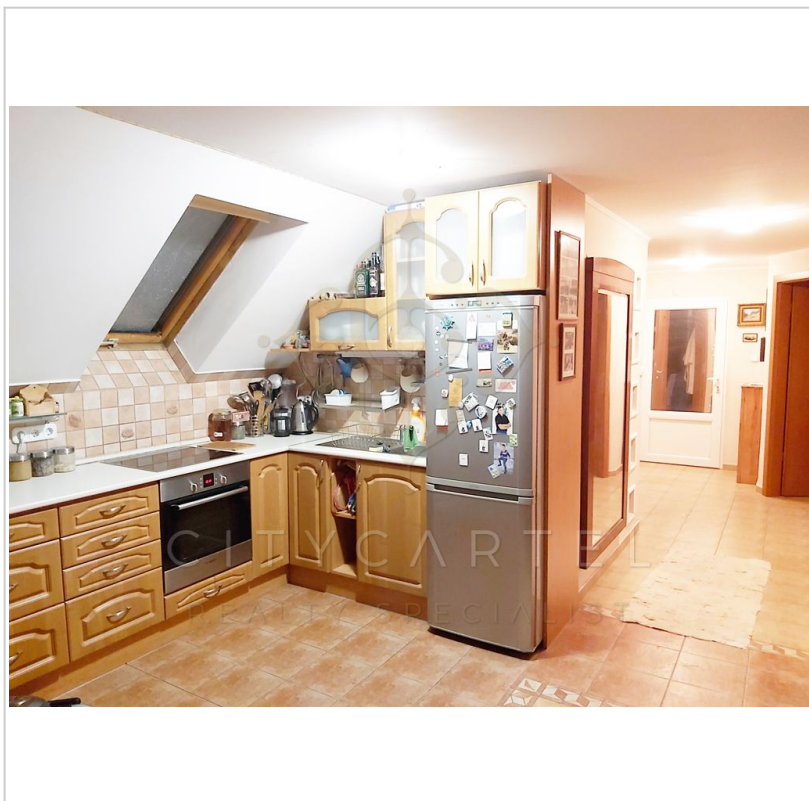

Eladó Családi ház, 350 m², 640 m² telek, Gyál

180 000 000 Ft (~437 733 €)

Adatlap sorszáma:	#10823183
Szobák:	7
Építési mód:	Tégla
Belső állapot:	Átlagos
Külső állapot:	Hőszigetelt
Fűtés:	Gázkazán
Építés éve:	1980
Kilátás:	Vegyes
Tájolás:	Délkelet
Villany:	Bevezetve (230 - 400 Volt)
Víz:	Van, saját vízórával
Gáz:	Vezetékes gáz
Csatorna:	Közműhálózatba bekötve
Tv:	Kábeltévé
Internet:	Szélessávú (>10Mbps)
Parkolás:	Telken belüli fedett beállón

Panzióknak vagy öt lakásnak kialakítható családi ház!

**CITYCARTEL
INTERNATIONAL LUXURY REAL ESTATE AGENCY**

bemutatja:

A Budapesttel egybeépült Gyálon, Pesti úthoz közel, 640 nm-es önálló telken, két szintes, 192 nm-es alapterülettel rendelkező, bruttó 350 nm-es szigetelt, klímás családi ház céggel együtt eladó.

A ház jól megépített, műanyag nyílászárókkal, három klímával felszerelt. Mindkét szinten nagy, alakítható helyiségek, akár öt lakás is kialakítható. A földszinten a középben elhelyezkedő előtérből nyílnak a lakásnak is leválasztható helyiségek. Balra zuhanyzós fürdő, kazánhelyiség, és jelenleg négy szoba. A konyha kialakításával ez is külön lakássá alakítható. A másik oldalon lévő 71 nm-es rész volt a műhely szintén nagy ablakkal, és a hátsó régebben pihenőnek használt 20 nm-es helyiség felől egy ajtó beépítésével két kis lakássá szétválasztható.